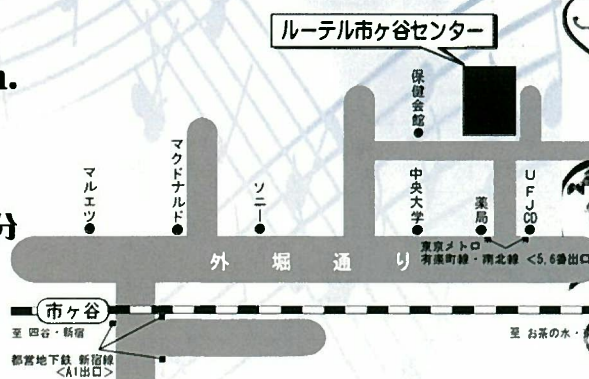

日本モーツァルト愛好会(第 459 回例会)

いのち
モーツァルトは生命の輝き！

～新春の喜びをベーゼンドルファーにのせて～

梯 剛之 ピアノ

Kakehashi Takeshi

♪ All Mozart Program

ロンド イ短調 K.511

サルティの主題による8つの変奏曲 K.460

ピアノソナタ 二長調 K.576

ピアノソナタ 八長調 K.330

ピアノソナタ へ長調 K.332

日 時 : 2018年1月20日(土)2:00 p.m.

会 場 : ルーテル市ヶ谷センター

(03-3260-8621)

JR 市ヶ谷駅・都営地下鉄新宿線下車7分

東京メトロ 有楽町線、南北線下車2分

全席自由 : 3,000円 (学生2,000円)

モーツァルトがお好きな方、私達の仲間になりませんか！

～ツウでも、ツウでなくても楽しめる会～

【只今、入会金無料キャンペーン実施中！】

♪お試し参加制度もあります

日本モーツァルト愛好会 HP <http://www.nihon-mozartaikoukai.com>

♪お問い合わせ ; 吉野義夫 080-5010-2494 吉田智子 090-8045-3968