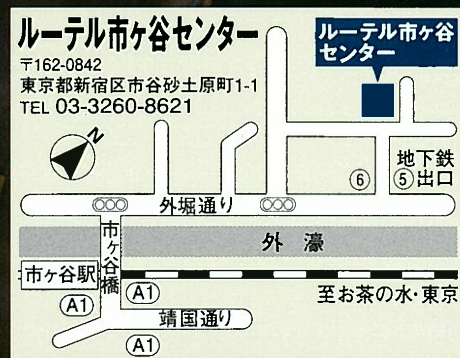

土肥 敬

チェロリサイタル

ピアノ : 田代 慎之介

ヴァイオリン: 鈴木 星彦

PROGRAM

バッハ J.S.Bach

無伴奏チェロ組曲第3番 ハ長調 BWV.1009

Cello Suite Nr.3 C-Dur BWV.1009

ベートーヴェン L.V.Beethoven

チェロソナタ第4番 ハ長調 作品102-1

Sonate für Klavier und Violoncello Nr.4 C-Dur Op.102-1

ヤナーチェク L.Janáček

おとぎ話

Pohádka (Fairy Tale) for Cello and Piano

ブラームス J.Brahms

ピアノ三重奏曲 第3番 ハ短調 作品101

Klaviertrio Nr.3 e-moll Op.101

Takashi Dohi
Cello Recital

2018年

4月13日(金) 19時開演
(18時30分開場)

ルーテル市ヶ谷センター

◆未就学児童の入場はご遠慮くださいませ。TEL 03-3260-8621

前売: 3500円 (当日: 4000円)

お問い合わせ・
チケット販売

土肥 ☎080-1085-7137 email: takashikarlsson@gmail.com
HP: <http://www.konna-vc.jimdo.com/>

●JR総武線市ヶ谷駅下車地上出口 徒歩7分
●都営地下鉄新宿線市ヶ谷駅下車 A1 番出口 徒歩7分
●東京メトロ南北線・有楽町線市ヶ谷駅下車 ⑤ 番出口 徒歩2分