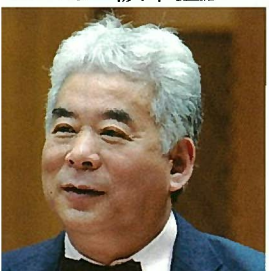

Piano ■ 大滝良江

Flauto ■ 青木美咲

Oboe ■ 富田和子

Clarinetto ■ 山本靖子

Corno ■ 阪本正彦

Fagotto ■ 大滝雄久

ゼクステット 魅生瑞

みゆうず

Photo by Teruko INA 2017

- () 内は編曲者名および編曲年
- C.サン＝サーンス (大滝雄久2018) ～六重奏曲「星降る夜(白鳥)」
- J.イベール (大滝雄久1995) ～六重奏曲 組曲「物語」
- 6人の奏者、5分間リサイタル
- A.オネゲル (阪本正彦2018) ～六重奏曲 交響詩「夏の牧歌」
- D.ミヨー (大滝雄久2015) ～六重奏曲「スカラムーシュ」