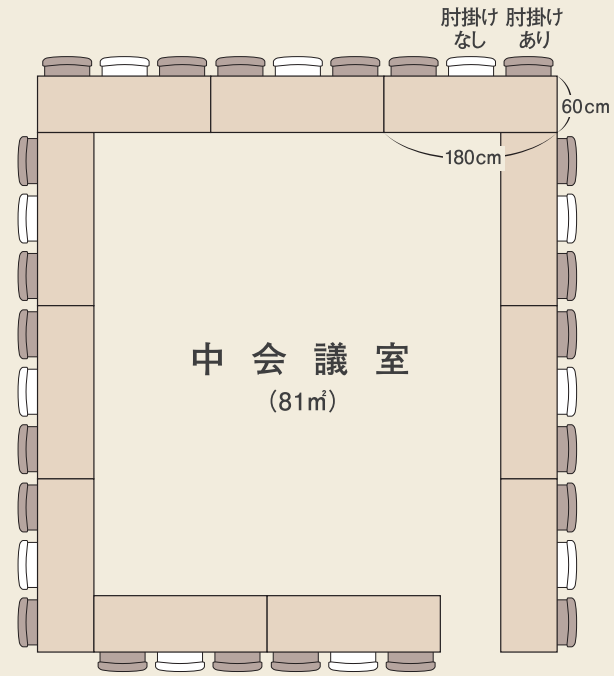

5m

9m

9m

パーティション

物置  
・机  
・イス

放送  
機器

給湯室

- ・台拭き
- ・ポット
- ・湯飲み