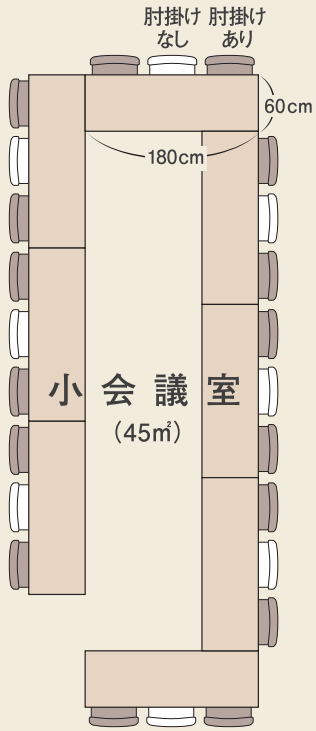

5m

9m

9m

パーティション

物置  
・机  
・イス

放送  
機器

給湯室

- ・台拭き
- ・ポット
- ・湯飲み